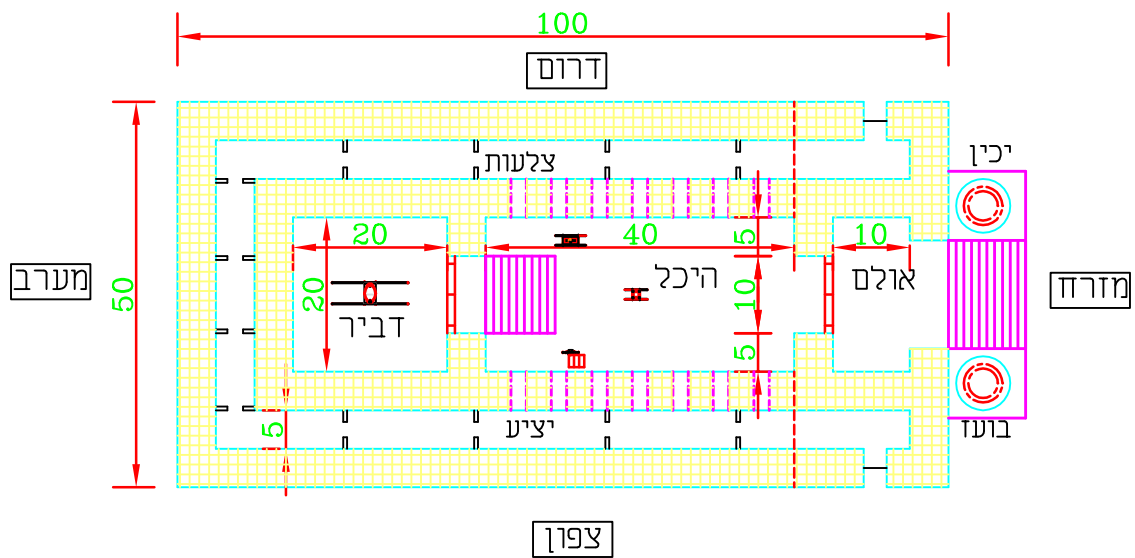

אשר על המשכן

תכנית בית המקדש השני

הוקם בשנים 3412-3408, נחרב בשנת 3828 (לפני 1935 שנה)

תכנית בית המקדש הראשון

הוקם בשנים 2935-2928, נחרב בשנת 3338 (לפני 2425 שנה)

בנין: שלשת המקדשים

נושא השירות: תכנית המשכן, תכנית בית ראשון, תכנית בית שני

מס' מק-1	שרטט ק.נ.מ.	ר.ח.	©
	1:1000		