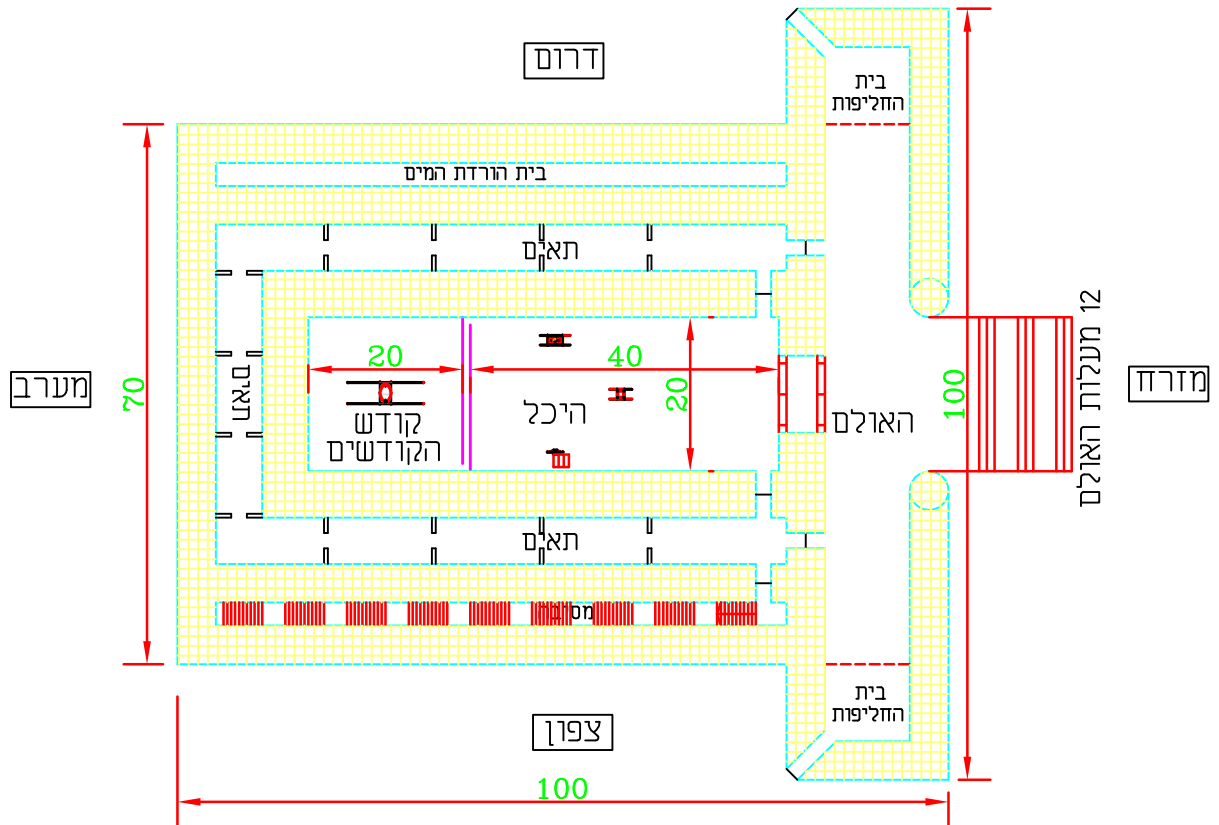

אשר על המשכן

תכנית בית המקדש השני

הוקם בשנים 3412-3408, נחרב בשנת 3828 (לפני 1935 שנה)

תכנית בית המקדש הראשון

הוקם בשנים 2935-2928, נחרב בשנת 3338 (לפני 2425 שנה)

בנין: שלשת המקדשים

נושא השירות: תכנית המשכן, תכנית בית ראשון, תכנית בית שני

מס' מק-1	שרטט ק.נ.מ.	ר.ח.	©
	1:1000		